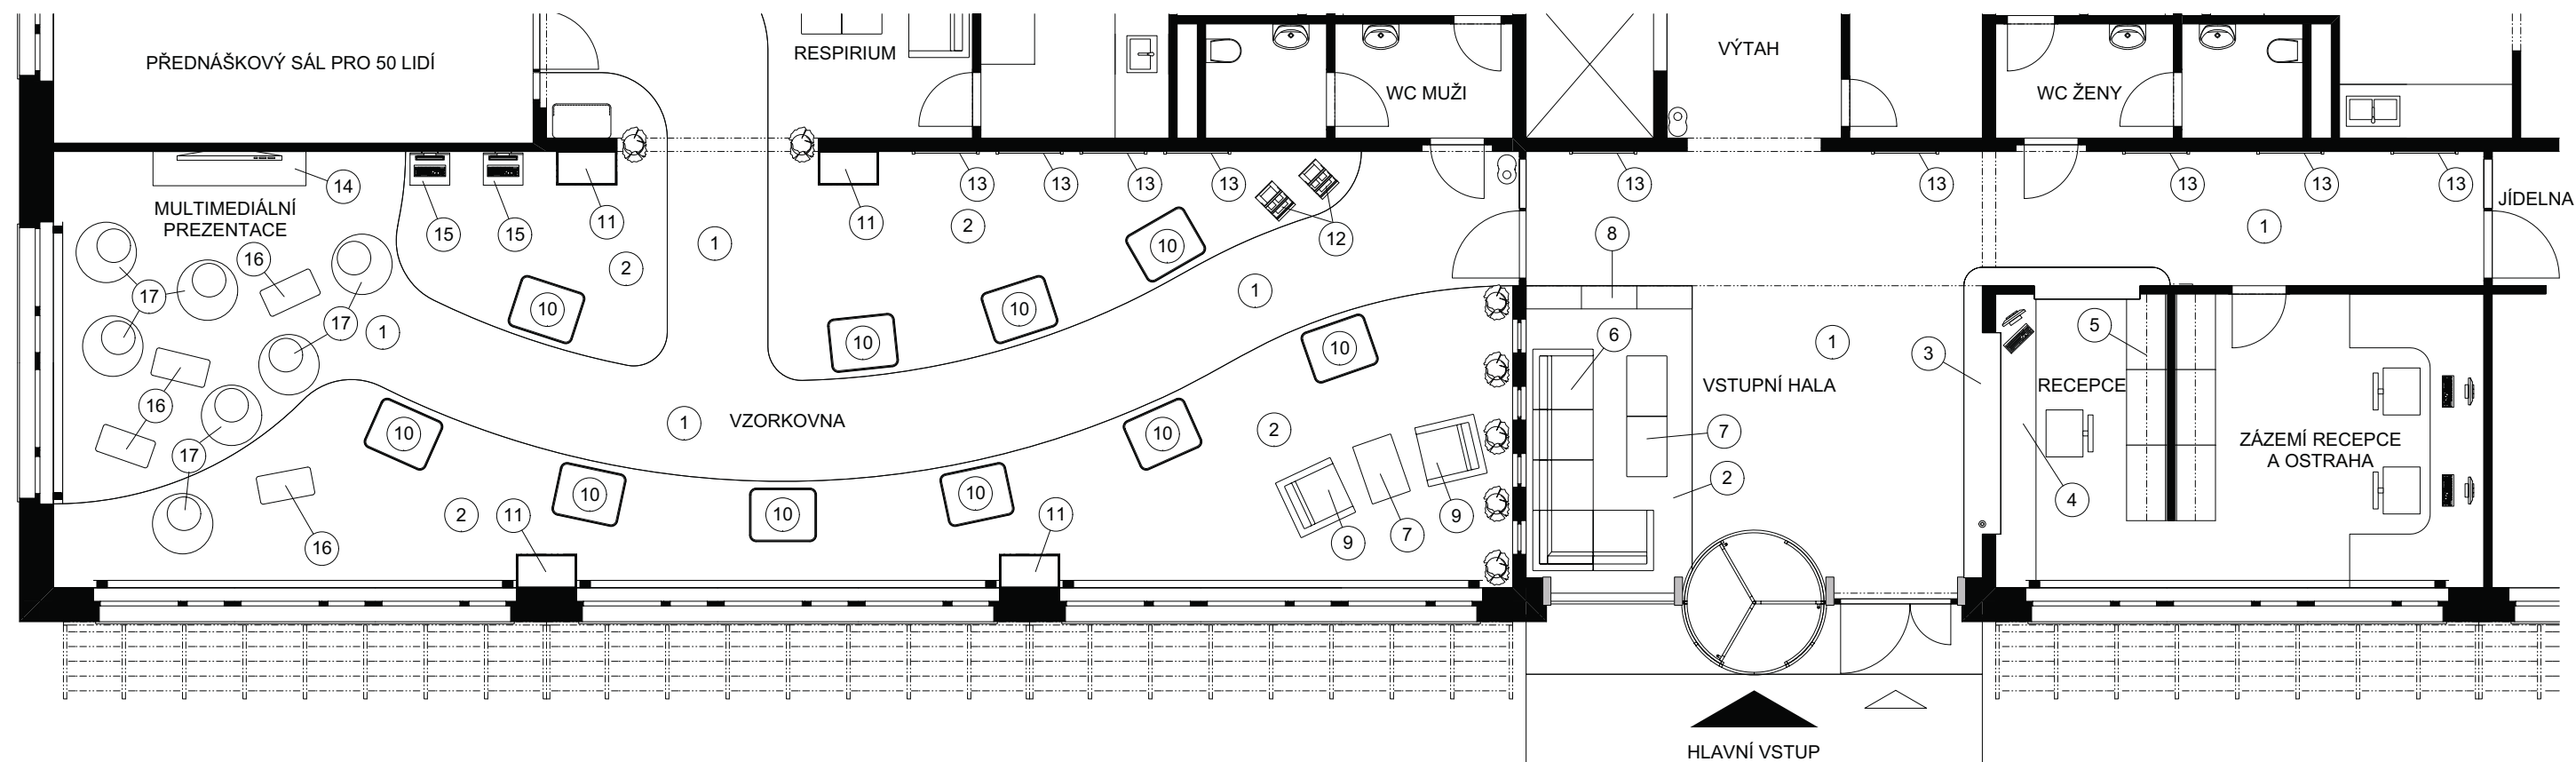

INTERIÉR - VSTUPNÍ HALA / RECEPCE / VZORKOVNA

LEGENDA:

- ① PODLAHOVÁ KRYTINA MARMOLEUM FRESCO BLUE HEAVEN 3828
- ② PODLAHOVÁ KRYTINA MARMOLEUM FRESCO NATURAL COM 3846
- ③ RECEPCE OBLOŽENA LAMINÁTEM S NEREZOVÝMI PROUŽKY, PRACOVNÍ DESKA Z MAHAGON
- ④ KANCELÁŘSKÉ POLOHOVATELNÉ KŘESLO LÁTKOVÉ PRACOVNÍ STŮL - POVRCH MAHAGON
- ⑤ ZAVĚŠENÉ SKŘÍŇKY V RECEPCI ŽLUTO-ORANŽOVÁ BARVA A MATNÉ SKLO
- ⑥ POHOVKA PATIO BELLINI HNĚDÝ UMĚLÝ RATAN A BÉŽOVÁ LÁTKA
- ⑦ KONFERENČNÍ STOLEK PATIO BELLINI HNĚDÝ UMĚLÝ RATAN A KRYCÍ SKLO
- ⑧ SKŘÍŇKA NA PROSPEKTY A ČASOPISY WOGG SHELF SYSTEM, BARVA ČERNÁ A BÍLÁ
- ⑨ KŘESLO PATIO BELLINI HNĚDÝ UMĚLÝ RATAN A BÉŽOVÁ LÁTKA
- ⑩ VÝSTAVNÍ BOXY PRO VZORKY - LAMINÁTOVÉ ŽLUTO-ORANŽOVÉ, U PODLAHY NEREZOVÝ PRUH, HORNÍ KRYT MATNÉ SKLO, UVNITŘ OSVĚTLENÍ
- ⑪ VÝSTAVNÍ BOX VIZ. VÝŠE, DOPLŇNĚN O SKLENĚNOU OCHRANNOU UZAMYKATELNOU VYTRÍNU
- ⑫ STOJAN NA PRODUKTOVÉ LETÁKY, KATALOGY NEREZOVÉ PŘEVODNÍ
- ⑬ PLAKÁTY V NEREZOVÉM RÁMU ZAVĚŠENÉ NA ZDI POD OSVĚTLENÍM
- ⑭ TELEVIZNÍ STOLEK WOGG SIDEBORD BARVA ČERNÁ LESKLÁ
- ⑮ ZAVĚŠENÝ INFORMAČNÍ STOLEK PRO PC ŽLUTÁ BARVA, NEREZOVÉ DOPLŇKY
- ⑯ KOŽENÉ SEDÁTKO BEZ OPĚRADLA TMAVĚ HNĚDÁ BARVA
- ⑰ SEDACÍ PYTEL NAPLNĚN KULIČKAMI STYROPOR BAREVNÉ PŘEVODNÍ: ORANŽOVÁ, MODRÁ, ZELENÁ

- ⑥ ⑦ ⑨ POHOVKA, KŘESLO A KONFERENČNÍ STOLEK PATIO BELLINI CARTAGENA BARVA: HNĚDÝ UMĚLÝ RATAN A BÉŽOVÁ LÁTKA

- ⑧ SKŘÍŇKA NA PROSPEKTY A ČASOPISY WOGG 30 SHELF SYSTEM BARVA ČERNÁ, BÍLÉ DOPLŇKY (ILUSTRATIVNÍ OBRÁZEK)

±0,000= 224,200 (VÝŠKOVÝ SYSTÉM: Bpv)

Vypracoval: ŠTĚPÁN NETREFA	Konzultanti: Ing.arch. Jitka Paroubková	Školní rok: 2008/09	FAKULTA STAVEBNÍ ČVUT	
Předmět: DIPLOMOVÁ PRÁCE			Datum: 5/2009	
Název: ADMINISTRATIVNÍ BUDOVA			Měřítko: 1:100	
Výkres: INTERIÉR - VSTUPNÍ HALA / RECEPCE / VZORKOVNA			Výkres: C.4	